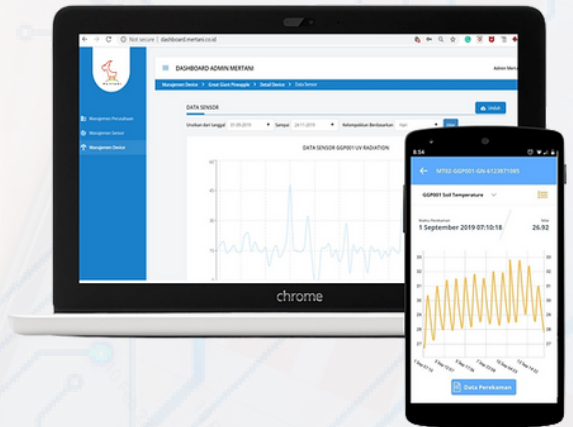

IoT Software Platform

Beralih dari metode manual ke teknologi digital. Dapatkan up to date dengan kondisi kebunmu via smartphone dan PC dari manapun untuk mempermudah pelaporan dan pengambilan keputusan.

Mertani Software Platform membantu anda dalam menampilkan informasi terkini mengenai kondisi perkebunan anda, darimanapun dan kapanpun. Informasi atau data ini dapat dengan mudah dilihat dalam bentuk visual grafik hingga detail data per parameter.

SPESIFIKASI

Dashboard Features:

- Sensor and Device Management (Virtual calibration)
- Setting the measurement interval
- Daily, Monthly and annually data report
- Grouping data based on each land
- Notifications (By setting a secure limit via the dashboard)
- Download data
- User Level Settings
- Device Location Tracking (GPS)
- Detail Data insights for plantation action *on development

Measurement

- Mobile Features
- Harvest data from the field
- Realtime monitoring (chart,raw data, and download data)
- Quick notification

IoT Software Platform

Fitur-fitur advance yang akan membantu anda sebagai stakeholder perkebunan antara lain manajemen level akses informasi, filter data by date, group data by periode, hingga GPS untuk mengetahui letak pemasangan alat di area kebun yang luas. Selain itu, anda juga dapat dengan mudah mengunduh data ini dalam bentuk Excel siap olah (ready to use). Dengan data tersebut, kami berharap bahwa anda akan memiliki dasar lebih kuat dalam menentukan kebijakan operasional perusahaan.